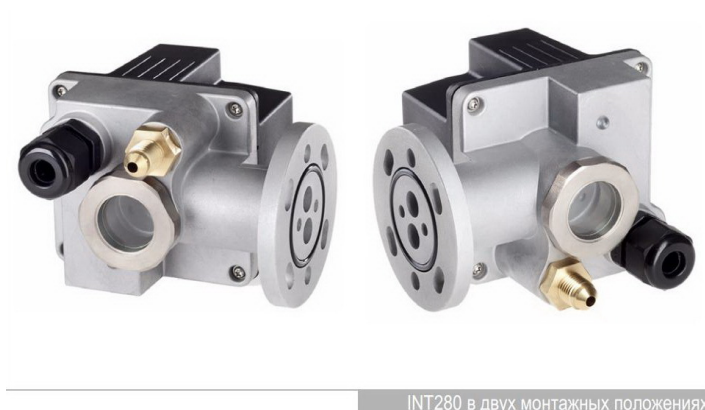

ООО «СканРеф»
193231, г. Санкт-Петербург,
ул. Латышских Стрелков, д.1, лит.А, пом. 1Н
Тел. +7(812) 336-25-76; +7(812) 336-25-77
Факс +7(812) 401-04-44
info@scanref.ru

Электронный регулятор уровня масла **KRIWAN** **INT280**

Основные преимущества:

- Надёжный оптический датчик
- Возможность монтажа в нужном положении (смотровое стекло вправо или влево), удобство дополнительного визуального контроля

- «Целостная» концепция:
 - ✓ интегрированный электромагнитный клапан
 - ✓ интегрированный единый кабель (питание, сигнализация), удобство монтажа
- Защита класса IP65
- Интегрированный фланец под 3-4-х болтовое соединение (под большинство моделей поршневых компрессоров)
- Адаптеры под различные типы компрессоров.