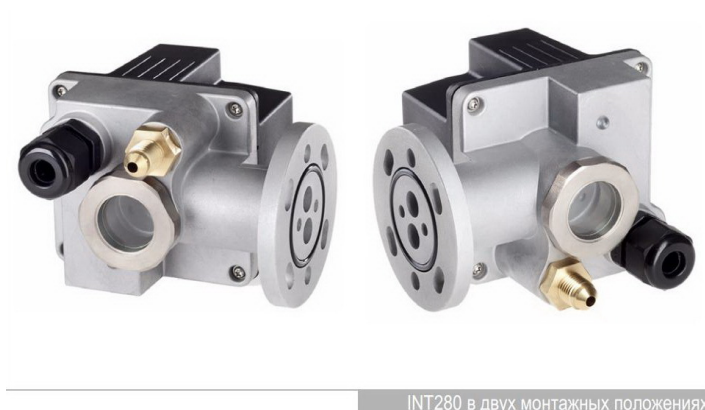

ООО «СканРеф»
193231, г. Санкт-Петербург,
ул. Латышских Стрелков, д.1, лит.А, пом. 1Н
Тел. +7(812) 336-25-76; +7(812) 336-25-77
Факс +7(812) 401-04-44
info@scanref.ru

Электронный регулятор уровня масла KRIWAN INT280

Основные преимущества:

- Надёжный оптический датчик
- Возможность монтажа в нужном положении (смотровое стекло вправо или влево), удобство дополнительного визуального контроля

- «Целостная» концепция:
 - ✓ интегрированный электромагнитный клапан
 - ✓ интегрированный единый кабель (питание, сигнализация), удобство монтажа
- Защита класса IP65
- Интегрированный фланец под 3-4-х болтовое соединение (под большинство моделей поршневых компрессоров)
- Адаптеры под различные типы компрессоров.